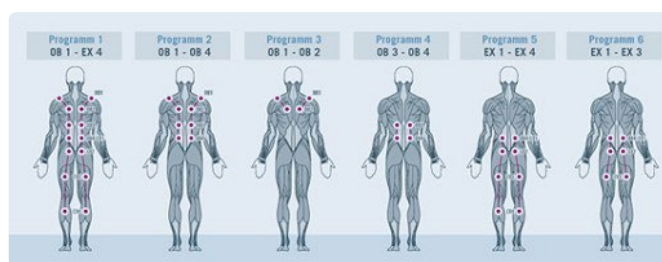

Momentálne jediným miestom na Slovensku, kde je možné tieto blahodarné účinky suchej hydroterapie zažiť je zámocký hotel Galicia Nueva.

Hydromasážne lehátko, masírujúce pomocou šiestich trysiek prúdom teplej vody od 25°C do 40°C cez kaučukovú plachtu je ideálne ako samostatná masáž alebo ako príprava na iné procedúry.

Silu vodného tlaku, masírovanej oblasti a dĺžku i rýchlosť masáže možno individuálne nastaviť.

Voliteľné typy masáží: **priečne alebo pozdĺžne paralelná, osovo-súmerná, kruhová, pulzná.**

Prednastavené masážne programy:

Cenník platí od 2.2.2022. Ceny sú vrátane 20% DPH.

Dry Massage Wellsystem™ Medical PLUS

Hydrotherapy in various forms has been discovered in Germany. When applied, it was found that it has a positive effect on the state of mind, blood circulation, blood pressure, as well as shortening recovery from injuries. One of the safest and virtually with no contraindications is dry hydrotherapy. **Currently, the only place in Slovakia where it is possible to experience these beneficial effects of dry hydrotherapy is Castle Hotel Galicia Nueva.**

The hydromassage bed, massaging with six jets with a stream of warm water from 25 °C to 40 °C through a rubber sheet, is ideal as a separate massage or as preparation for other procedures.

The strength of the water pressure, the massaged area and the length and speed of the massage can be individually adjusted.